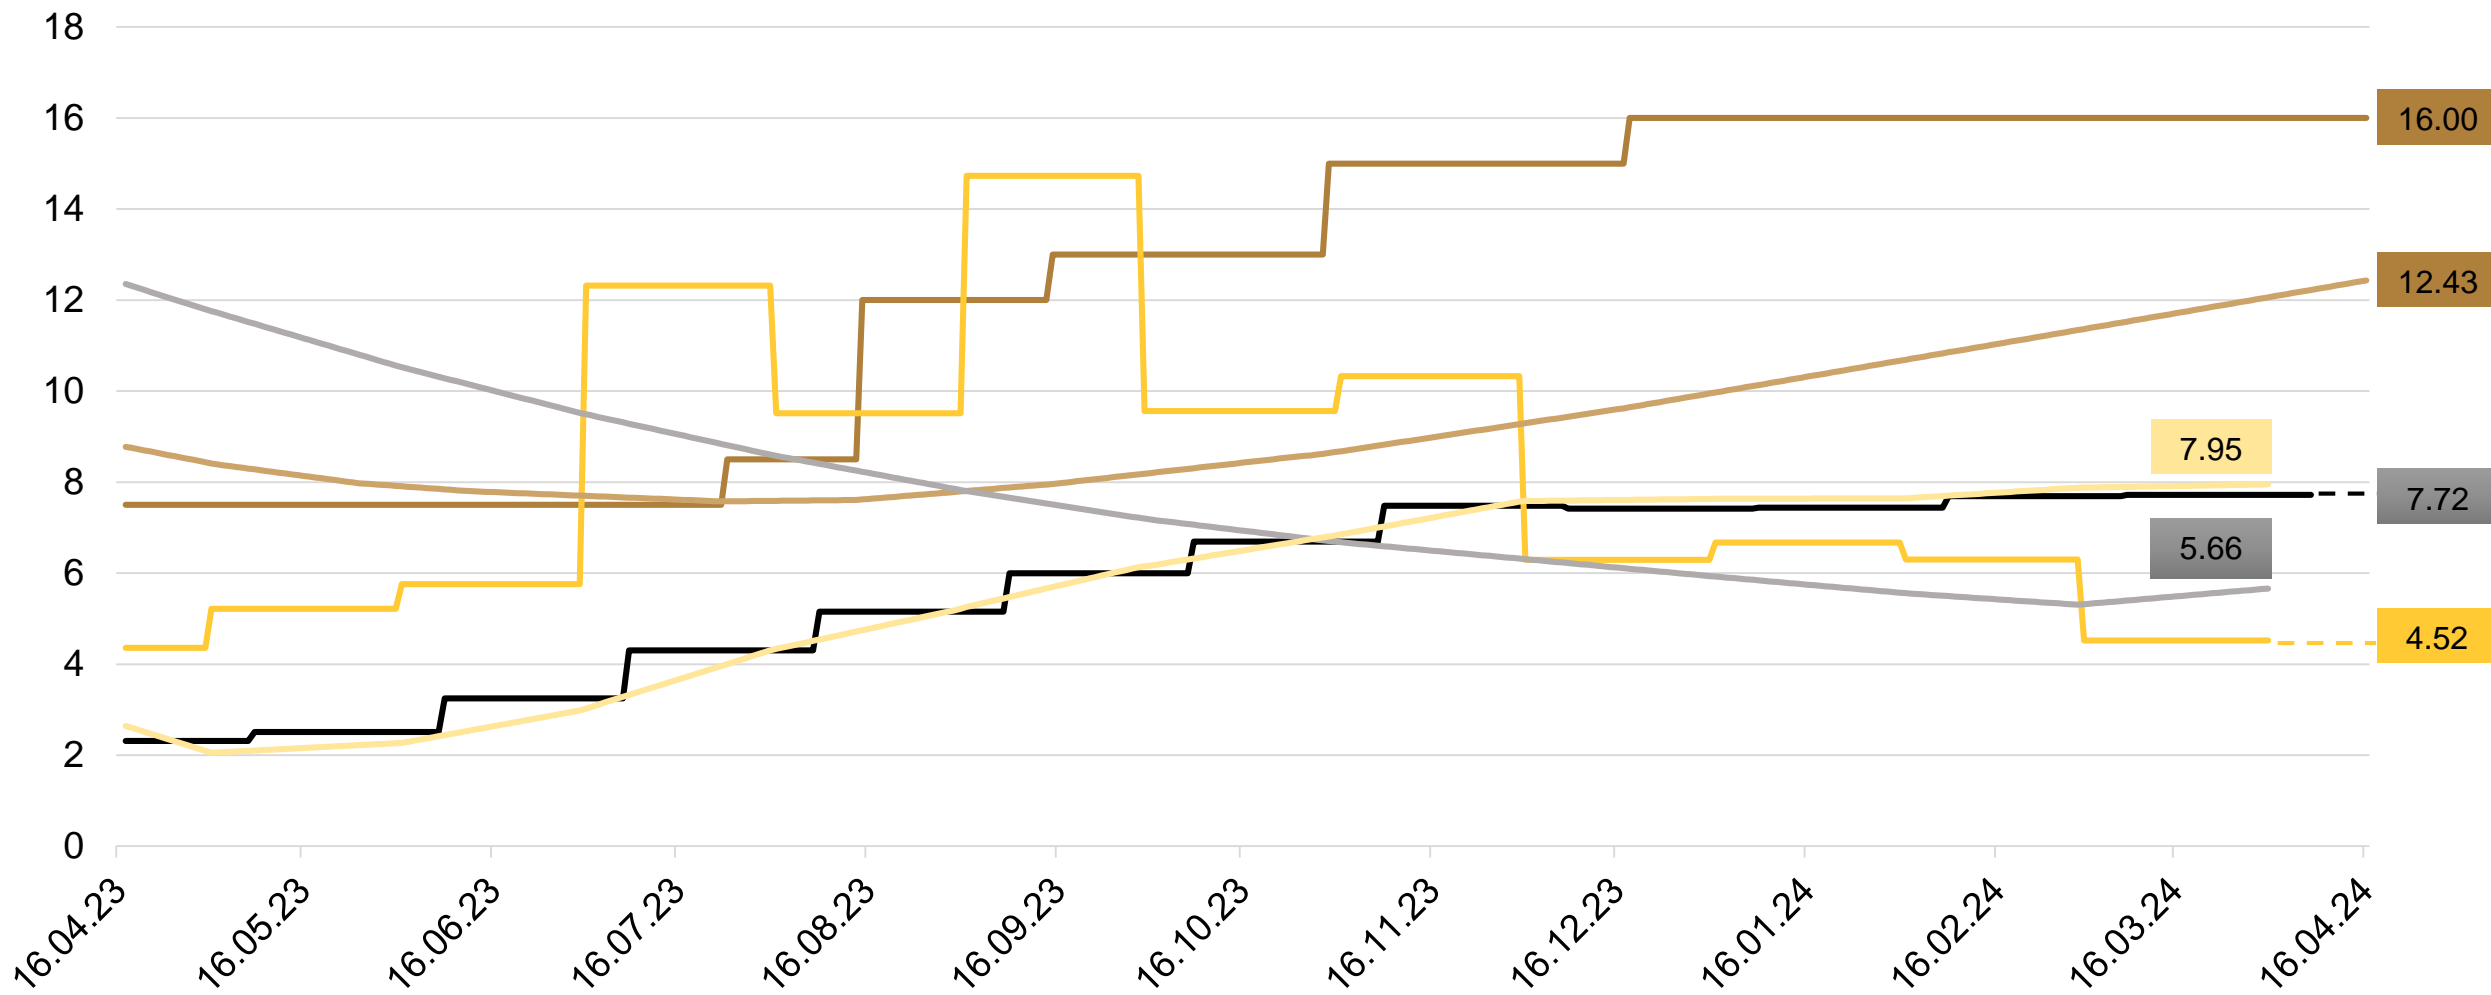

Динамика среднегодовых значений Ключевой Ставки, инфляции и сезонно сглаженного роста цен

— Инфляция, % г/г — Ключевая ставка, % годовых — SAAR % м/м — Средняя КС за год, % — Средняя инфляция, % — Средний SAAR % м/м