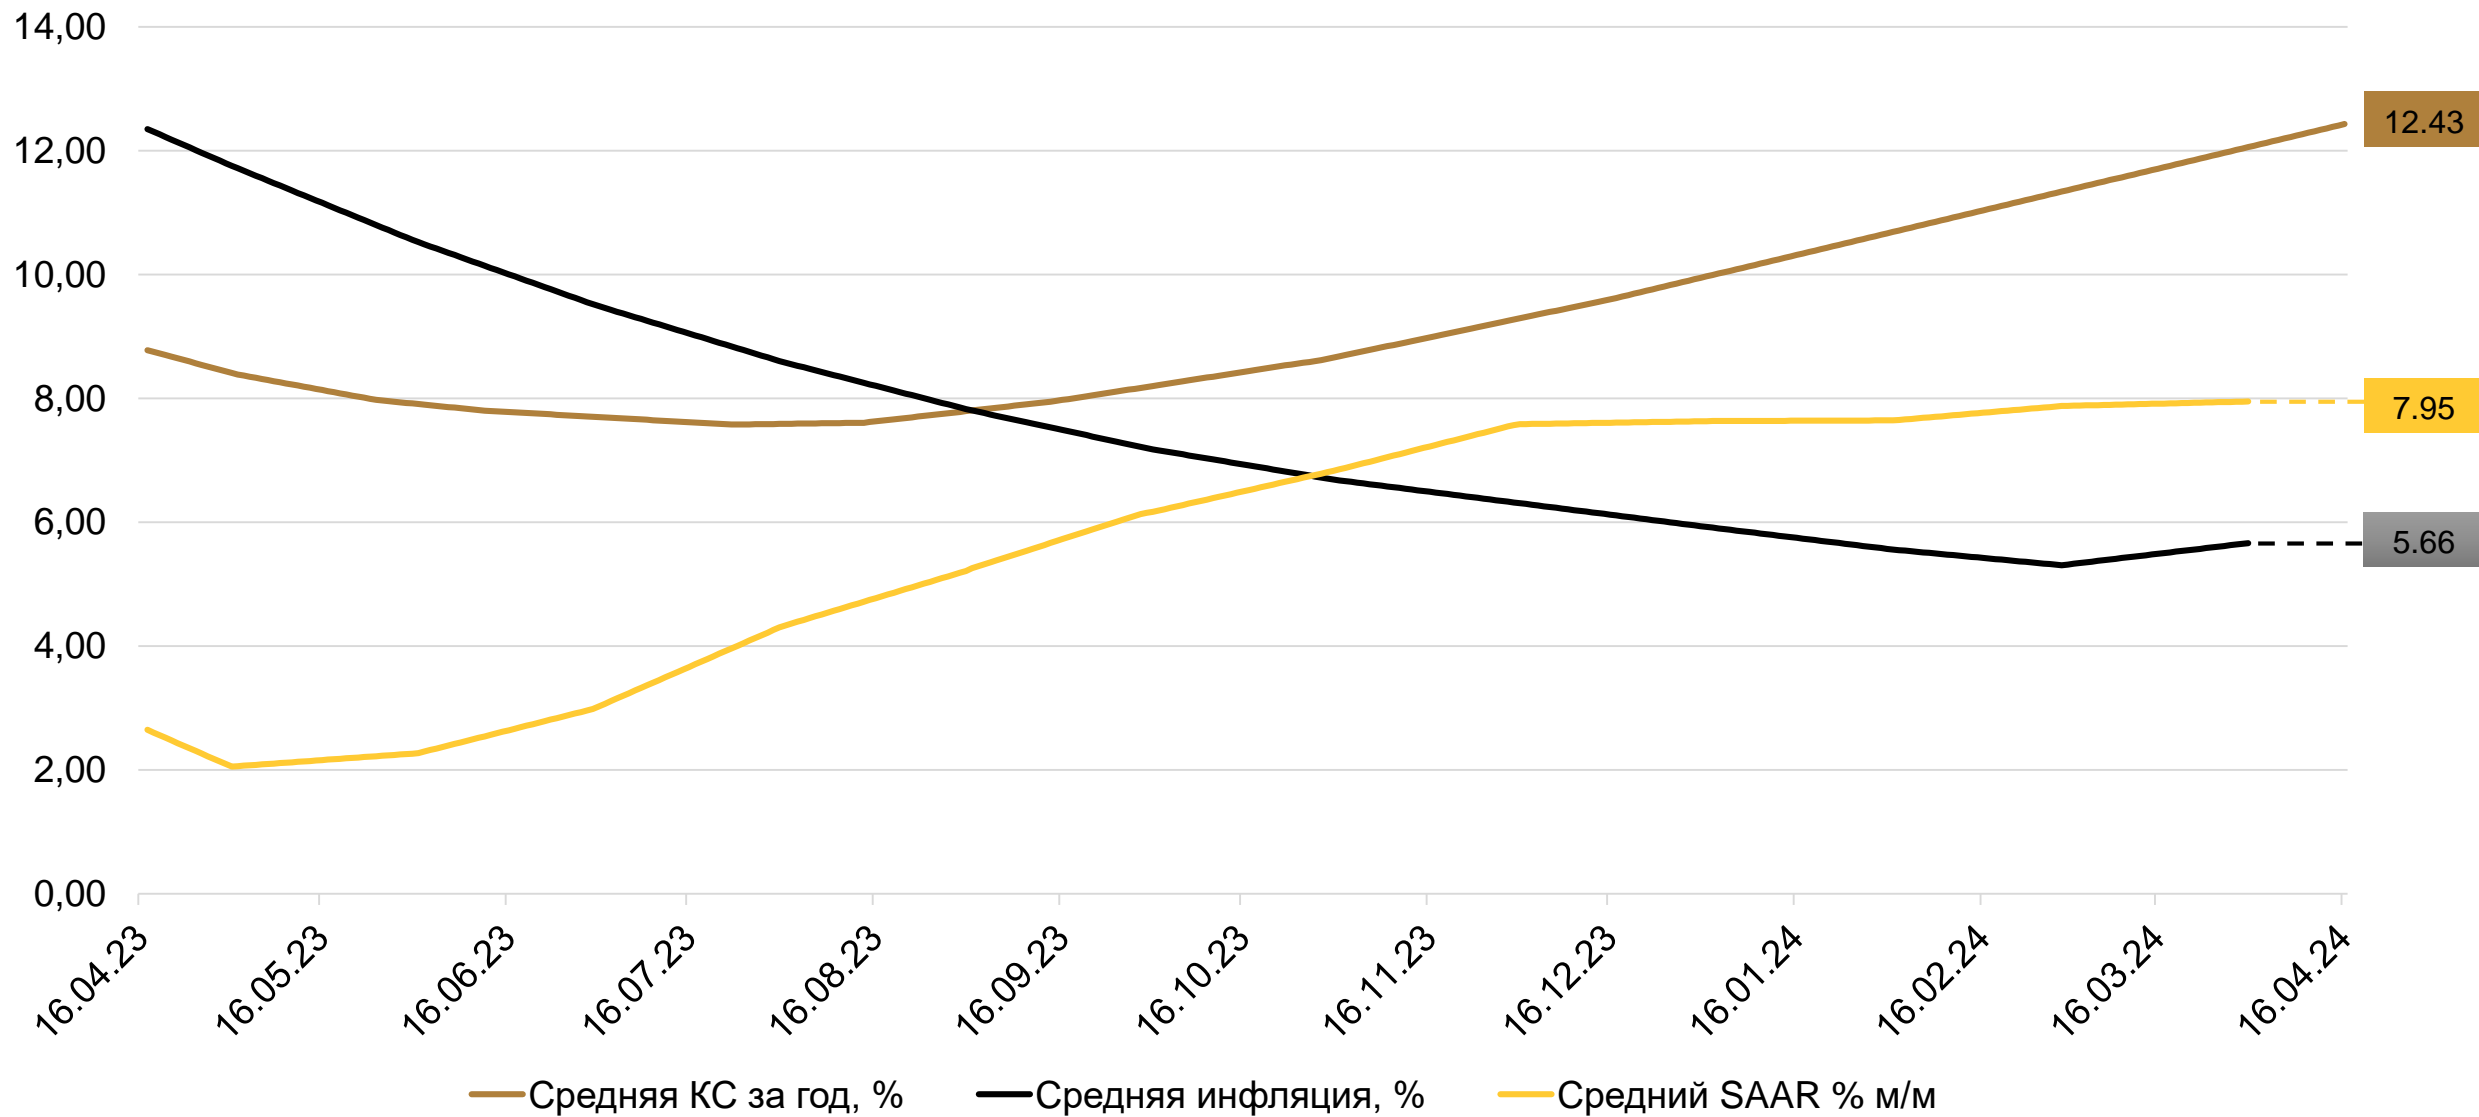

Динамика среднегодовых значений Ключевой Ставки, инфляции и сезонно сглаженного роста цен

— Инфляция, % г/г — Ключевая ставка, % годовых — SAAR % м/м — Средняя КС за год, % — Средняя инфляция, % — Средний SAAR % м/м